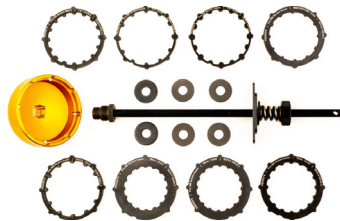

Part #	Model	Size	P5
16-290-2835	Pro BB Insert/6460761	Shim 16x44	8.00
16-290-2836	Pro BB Insert/6460762	Shim 16x41	8.00
16-290-2837	Pro BB Insert/6460763	Shim 16x39	8.00
16-290-2838	Pro BB Insert/6460764	16x46	8.00
16-290-2839	Pro BB Insert/6460765	12x52	8.00
16-290-2840	Pro BB Insert/6460766	12x49	8.00
16-290-2841	Pro BB Insert/6460767	16x52	8.00
16-290-2842	Pro BB Insert 6460768	16x18.5	8.00

PEDROS

PRO BB SOCKET 5pcs SET

- Magnetic plug and play system replaces four BB sockets

Part #	Model	Qty.	P5
16-290-2850	Pro BB Socket/6460769	5 pcs	55.88

PEDROS

PRO BB SOCKET 10pcs SET

- Magnetic plug and play system replaces four BB sockets